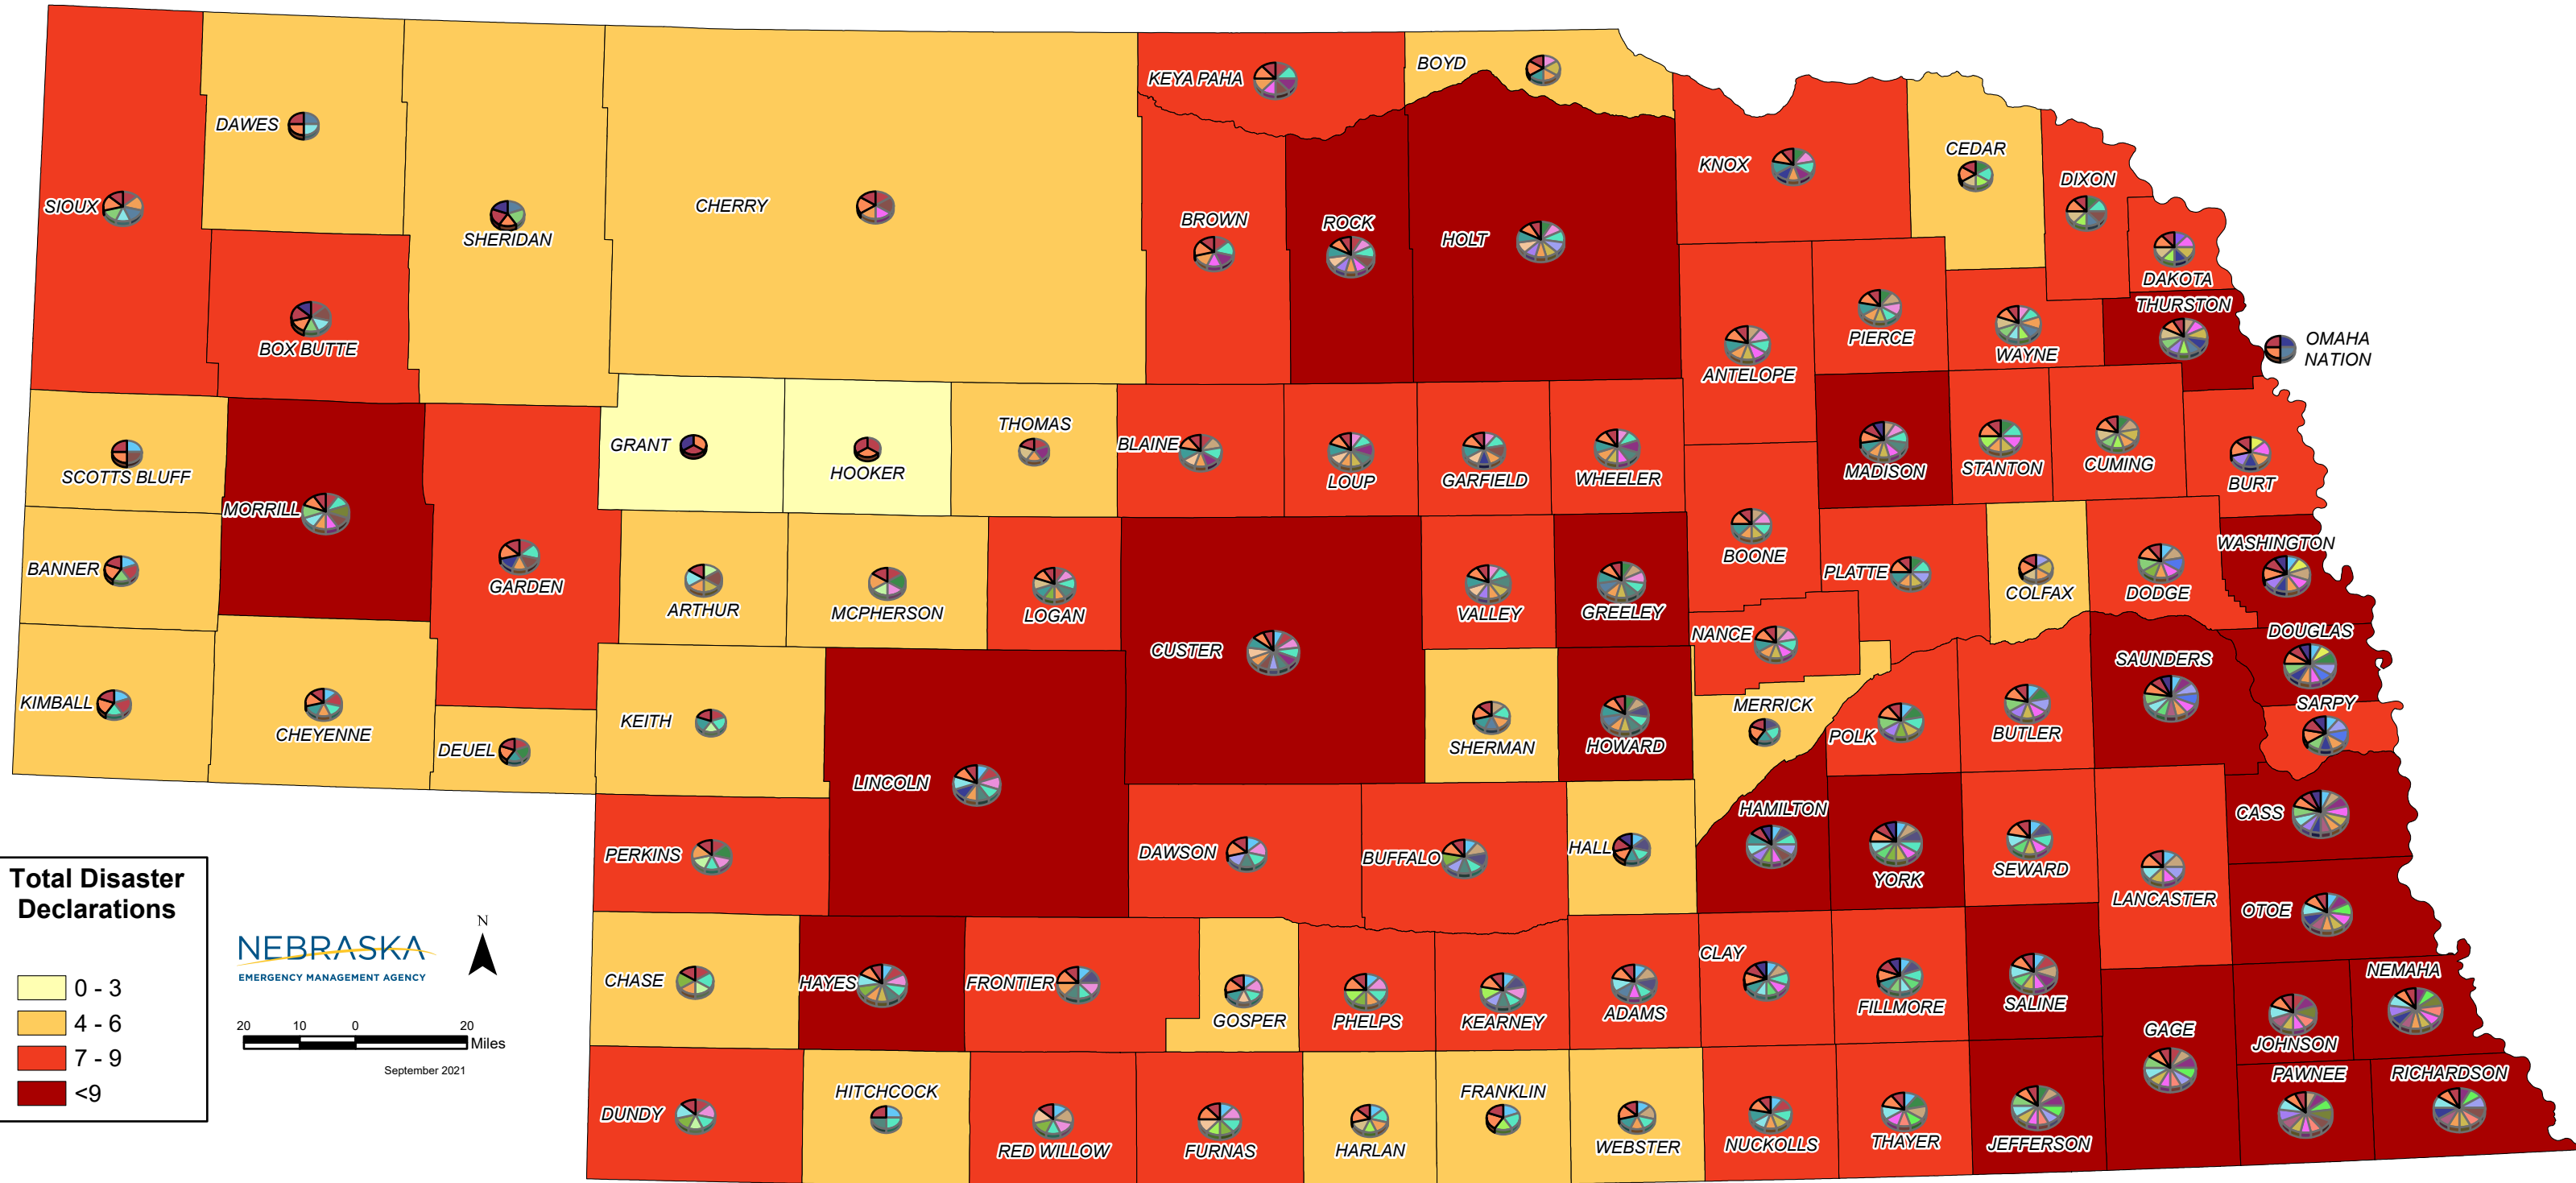

NEBRASKA - DISASTER DECLARATION SUMMARY 1997 - 2021

Disaster Number

1190	1373	1480	1590	1674	1714	1739	1770	1853	1878	1924	4013	4156	4183	4225	4325	4387	4521
1286	1394	1517	1627	1706	1721	1765	1779	1864	1902	1945	4014	4179	4185	4321	4375	4420	4616